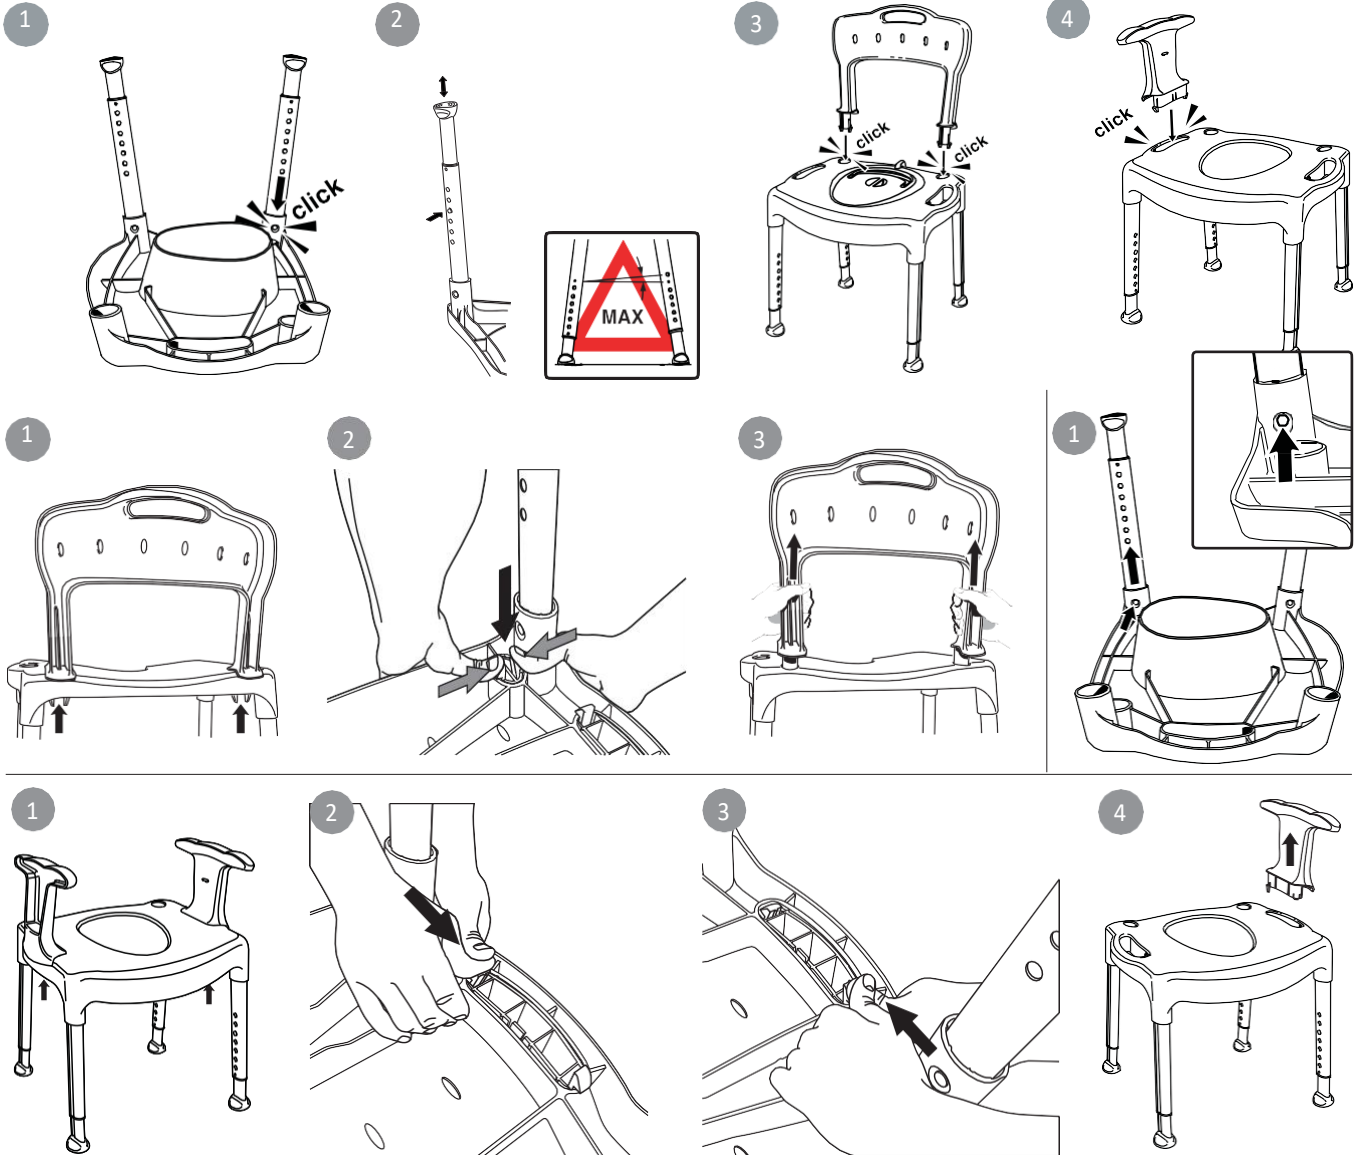

Etac Swift Commode

Etac Swift freestanding

Manual

etac®

783231 16-02-02

A

B

C

								
Etac Swift Commode	210 mm	450 mm	540 mm	800-950 mm	530-550 mm	540 x 410 mm	420-570 mm	5,4 kg
Etac Swift Freestanding	210 mm	450 mm	540 mm	800-950 mm	530-550 mm	540 x 410 mm	420-570 mm	3,9 kg
Etac Swift Commode low	210 mm	450 mm	540 mm	725-800 mm	520-530 mm	540 x 410 mm	345-420 mm	5,2 kg